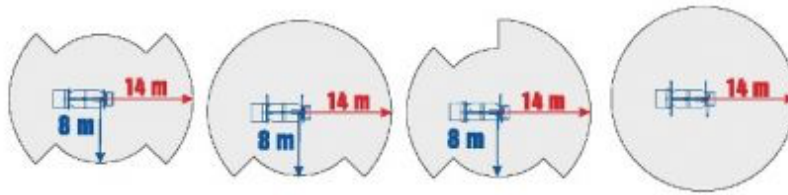

28,20 m

-6,00 m

26,20 m

14,00 m

16,00 m

350 kg

1440°

ALUMINIUM
1,8X0,7X1,1

390 kg

H+H

90°+90°

ELECTRONIC

DT28

MIN. PTT 6,0t

La piattaforma è mobile
The platform is mobile

Passiamo sopra ogni cosa
We fly it over

+14,00 m
16 m

16 mt up and 14,00 mt down
never so high

Software
Downside

-0,80 m

Tutto in una
All in one

Atterriamo ovunque
We land everywhere

Come un ascensore
Like an elevator

16 m