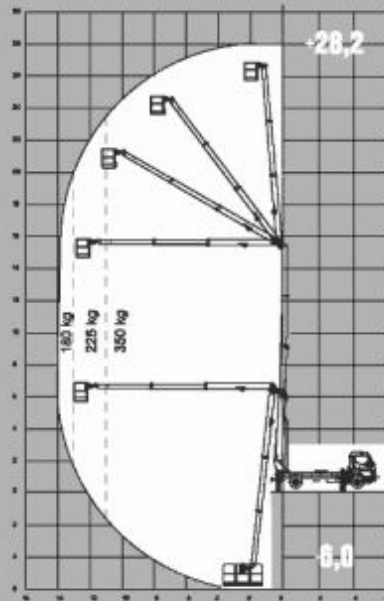

28,20 m

-6,00 m

26,20 m

14,00 m

16,00 m

350 kg

1440°

ALUMINIUM
1,8X0,7X1,1

390 kg

H+H

90°+90°

ELECTRONIC

DT28

MIN. PTT 6,0t

La piattaforma è mobile
The platform is mobile

Passiamo sopra ogni cosa
We fly it over